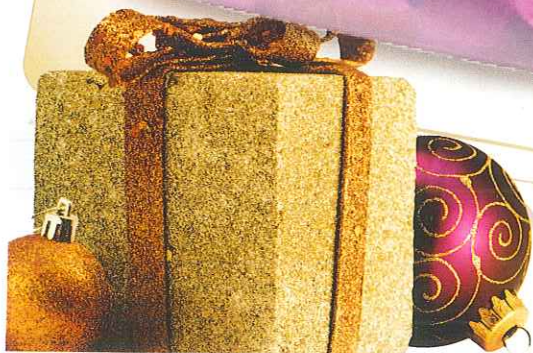

(*) En caso de agotarse estos modelos de envase.
Serán sustituidos por otros de similares características y calidad.

(29)

12€
Tupper con
Naranchoe 450g